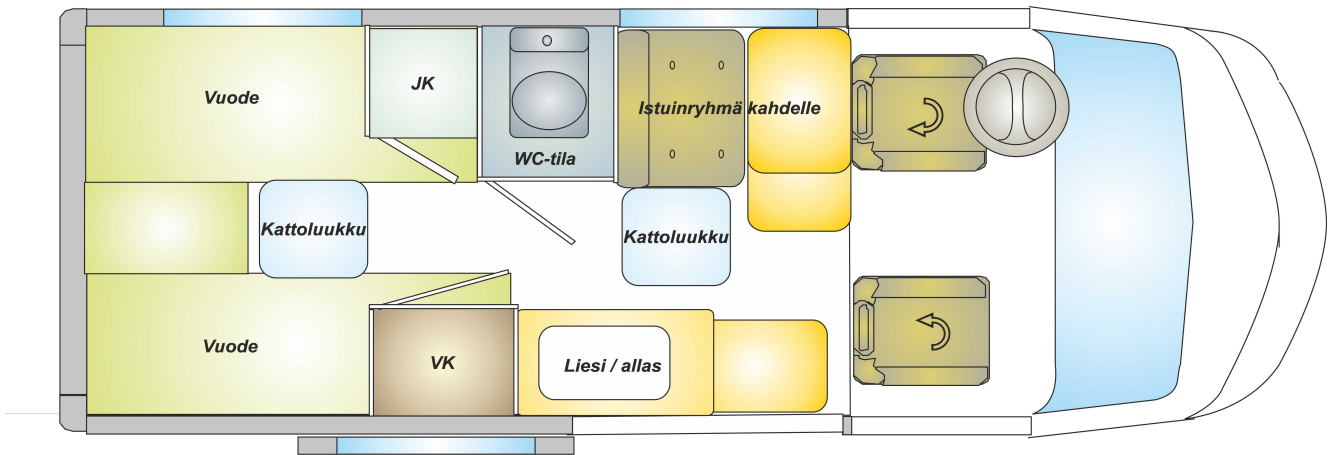

WC-VARUSTEET

Thetford PP Excellence valkoinen ja irrallinen	180
Thetford C 200 CS kasetti-istuin	950

SÄHKÖVARUSTEET

Asuinosan lisäakku 100 Ah	390
Lisäpistokkeita joko 240 tai 12 V asuinosaan a-hinta	90
Ohjauspaneeli sähkölaitteiden hallintaan	380
Automaattilaturi joka lataa molemmat akut	260
Invertteri 600 W	450
Invertteri 1000 W	690
Invertteri 2500 W siniaalto ja 2 kpl 230V ulostuloja	790
TV-antenni	185
TV-teline	135
Lisäkaiuttimet asuinosaan 2 x 30W	190

ULKOPUOLEN VARUSTEET

Liukuoven hyttysverkko Remis
Manuaalinen porras Omnistep 400 mm
Sähköinen porras Omnistep 400 mm
Markiisi

470
180
390
1250

Kaikki hinnat sisältävät asennuksen ja 24% alv:n
Toimitus vapaasti Kaarinassa