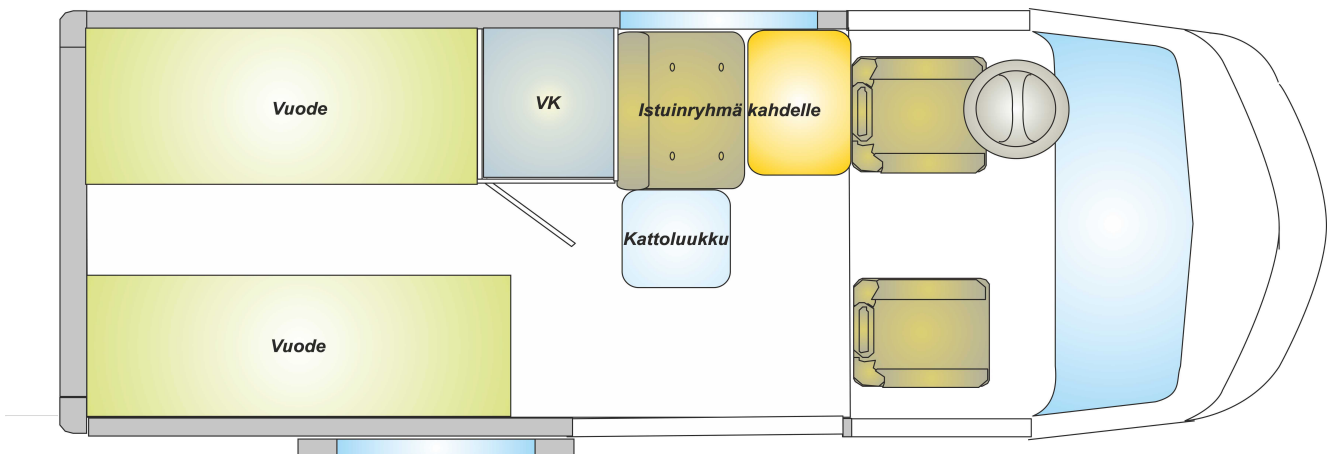

Casa-hinnasto

1.6.2018

VAKIOVARUSTEET, SISÄLTÄVÄT PERUSHINTAAN

ÄÄNI JA LÄMPÖERISTYS

Lattiaan yksi tai kaksi 12 mm tuulensuojalevyä ja 9 mm vaneri sekä muovimatto
Seiniin 10 – 20 mm polyeteeniä peltiin liimattuna ja lisäksi 30 – 50 mm lasivillaa sekä 5 mm vaneri
Kattoon 30 mm polyeteeniä peltiin liimattuna ja 5 mm vaneri
Koko auton verhoilu sisustuskankaalla, neulehuovalla tai tekonahalla
Casa-turvaistuin kahdelle henkilölle kuljettajan taakse
Kankaiset istuintyynyt turvaistuimeen
Iroitettava ja siirrettävä ruokailupöytä istuinryhmän eteen
Täyskorkea vaatekaappi istuinryhmän taakse (voidaan varustaa WC-tilaksi)
Erillisvuoteet sälepohjin ja vaahtomuovipatjojen varustettuna kahdelle aikuiselle 1800x700 ja 1950x650 tai poikkitaivuuode 1850x1200
Avattava Seitz Mini Heki kattoluukku hyönteis- ja pimennysverholla
Valaistus led-valoin koko matkustustilaan
Istuinryhmän yläpuolelle kaapisto
Mikroaaltouuni 230V asennettuna yläkaapistoon
230V-sähkön sisääntuonti ja 2 kpl pistorasioita
Yksittäishyväksyntäkatsastus sisältyy hintaan

9900

PITUUSLISÄ

Kun auton kokonaispituus on mallia L4

850

KUVAN ERILLISVUODEMALLIA VOI TÄYDENTÄÄ SEURAAVIN MATKAILUAUTOVARUSTEIN:

OHJAAMOVARUSTEET

Istuimen kääntölevy asennettuna 1 kpl 450
Ohjaamon eristävä lämpöverho 190
Ohjaamon pimennysverhot Remis 650
Kun autossa tavaratilan väliseinä niin poistosta aiheutuva B-pilareiden verhoilukorjaus 490

IKKUNA- JA KATTOLUUKKUVAIHTOEHDOT

Avattavat Seitz S4 lasiikkunat kappalehintaan taakse sivuille tai takaoviin 520
Lasi-ikkunat liukuoveen ja vastaseinälle 390
Tummat lämpölasi-ikkunat liukuoveen ja vastaseinälle 780
Seitzin Mini Heki kattoluukut lisähintaan (yksi vakiona) 250
Seitz Midi Heki kattoluukku Mini Hekin sijaan lisähintaan 390
Katon lasikorotus 1700x600, välttämätön kun alustan sisäkorkeus on alle 1900mm 1380