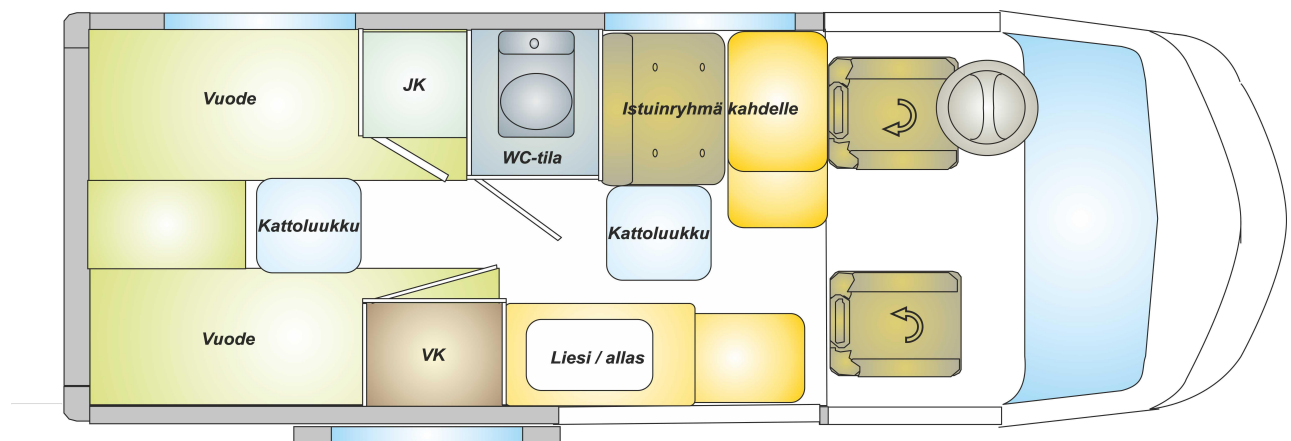

Kaasullinen vaihtoehto

Truma Combi 4 CP plus joka sisältää 12 litran lämminvesivaraajan	2500
-Edelliseen kaasu-, ilma- ja vesiputket sulkuineen, hanoineen, venttiileineen ja isommat raitis- ja jätevesisäiliöt täyttö- ja tyhjennyslaitteineen sekä painevesijärjestelmä	960
Truma Combi 4 E (kaasu + 240 V sähkö) lisähinta	450
Truma Combi 6 lisähinta	320
Truma Combi 6 E (kaasu + 240 V sähkö) lisähinta	900
Kaasuun Duo Control-venttili	320
Lattialämmitysvastus 240 V sähköllä	850

ASUINOSAN ILMASTOINTILAITTEET

Dometic kattoilmastointilaite FJ 3000 jäähdytysteho 2500 W ja lämmitysteho 3100 W	3200
Webasto CoolTop Trail 20 2000W	2045

WC-VARUSTEET

Thetford C 220 CS kasetti-istuin tyhjennysluukkuineen	930

SÄHKÖVARUSTEET

Asuinosan lisäakku 100 Ah	390
Lisäpistokkeita joko 240 tai 12 V asuinosaan a-hinta	90
Ohjauspaneeli sähkölaitteiden hallintaan	380
Automaattilaturi joka lataa molemmat akut	260
Carbest siniaaltoinvertteri PS700U 700 W	450
Carbest siniaaltoinvertteri Sinus Power Inverter 2000 W	970
Aurinkopaneeli Carbest 110 W	510

ULKOPUOLEN VARUSTEET

Liukuoven hyttysverho Remis	470
Manuaalinen porras Omnistep 400 mm	180
Sähköinen porras Omnistep 400 mm	480
Markiisi	1250

KATSASTUS

Yksittäishyväksyntäkatsastus	410

Kaikki hinnat sisältävät asennuksen ja 24% alv:n

Toimitus vapaasti Kaarinassa

Teemme mielellämme yksilöidyn tarjouksen

Laitteasennukset myös muihin matkailuautomerkkeihin

Auto-instot Tuotanto Oy

Piispanristintie 2

20760 KAARINA

02-2423212

040-8272731 Juha Väisänen

040-5214347 Kari Väisänen