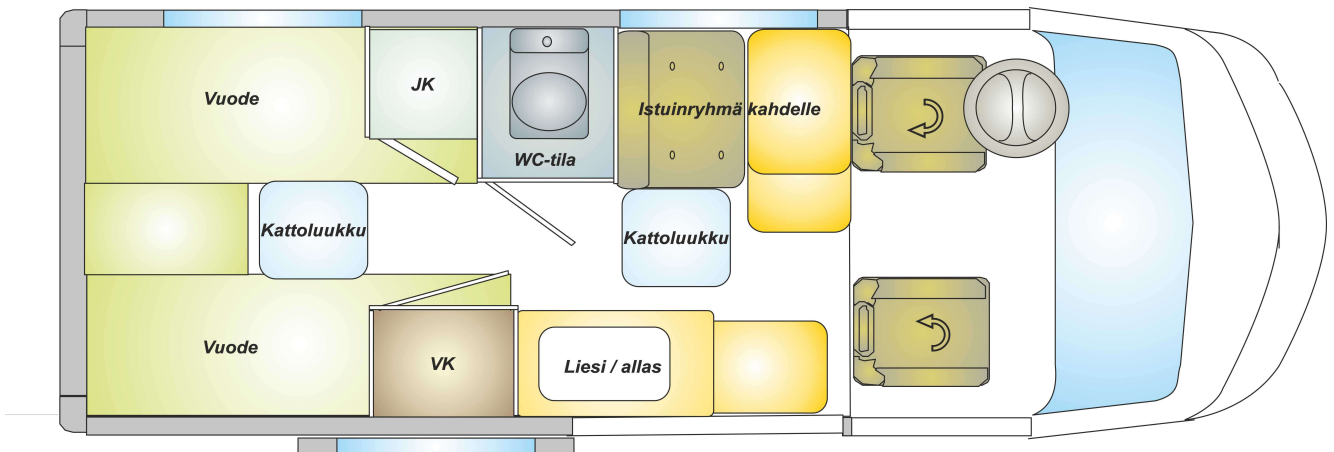

Webasto Air Top 2000 STC 2 kW	1750
Webasto Air Top 40 4 kW	2940
Webasto Dual Top Evo 6 kW lämmin vesi sisältyy	3890

Kaasullinen vaihtoehto

Truma Combi 4 CP plus joka sisältää 12 litran lämminvesivaraajan	2500
-Edelliseen kaasu-, ilma- ja vesiputket sulkuineen, hanoineen, venttiileineen ja isommat raitis- ja jätevesisäiliöt täyttö- ja tyhjennyslaitteineen sekä painevesijärjestelmä	960
Truma Combi 4 E (kaasu + 240 V sähkö) lisähinta	550
Truma Combi 6 lisähinta	230
Truma Combi 6 E (kaasu + 240 V sähkö) lisähinta	680
Kaasuun Duo Control-venttili	320
Lattialämmitysvastus 240 V sähköllä	850

ASUINOSAN ILMASTOINTILAITTEET

Dometic kattoilmastointilaitte FJ 1100 jäädytysteho 1000 W	1950
Dometic kattoilmastointilaitte FJ 2700 jäädytysteho 2700 W ja lämmitysteho 3300 W	3320

WC-VARUSTEET

Thetford C 220 CS kasetti-istuin tyhjennyslukkuineen	930

SÄHKÖVARUSTEET

Asuinosan lisäakku 100 Ah	390
Lisäpistokkeita joko 240 tai 12 V asuinosaan a-hinta	90
Ohjauspaneeli sähkölaitteiden hallintaan	380
Automaattilaturi joka lataa molemmat akut	260
Carbest siniaaltoinvertteri PS700U 700 W	450
Carbest siniaaltoinvertteri PS3000U 3000 W	1150
Lisäkauuttimet asuinosaan 2 x 30W	190

ULKOPUOLEN VARUSTEET

Liukuoven hyttysverho Remis	470
Manuaalinen porras Omnistep 400 mm	180
Sähköinen porras Omnistep 400 mm	480
Markiisi	1250

KATSASTUS

Yksittäishyväksyntäkatsastus	410

Kaikki hinnat sisältävät asennuksen ja 24% alv:n

Toimitus vapaasti Kaarinassa

Teemme mielellämme yksilöidyn tarjouksen

Laiteasennukset myös muihin matkailuautomerkkeihin

Auto-instot Tuotanto Oy

Piispanristintie 2

20760 KAARINA

02-2423212

040-8272731 Juha Väisänen

040-5214347 Kari Väisänen