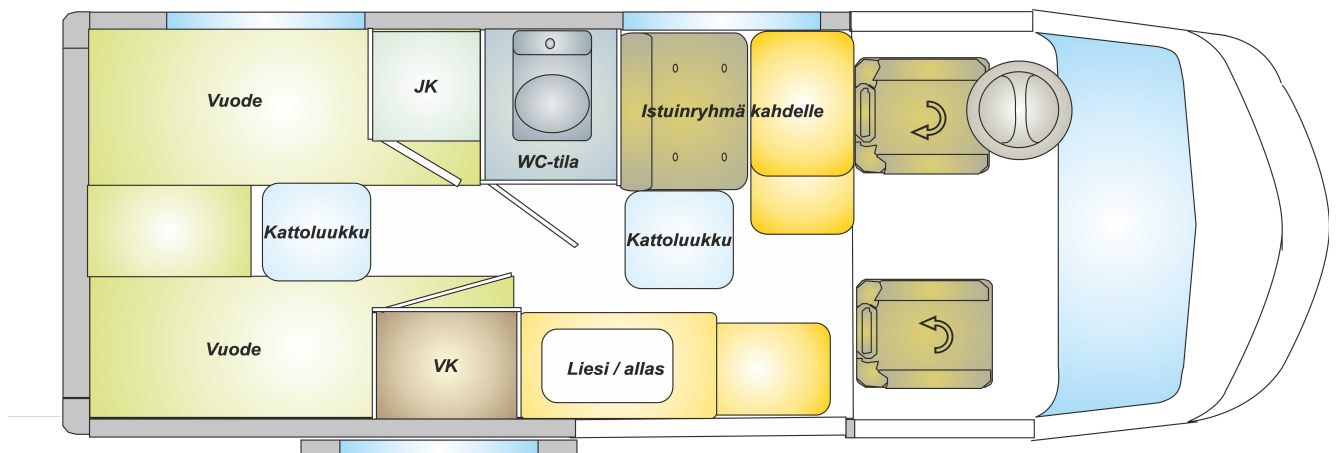

Kaasullinen vaihtoehto

Truma Combi 4 CP plus joka sisältää 12 litran lämminvesivaraajan	2500
-Edelliseen kaasu-, ilma- ja vesiputket sulkuineen, hanoineen, venttiileineen ja isommat raitis- ja jätevesisäiliöt täyttö- ja tyhjennyslaitteineen sekä painevesijärjestelmä	960
Truma Combi 4 E (kaasu + 240 V sähkö) lisähinta	550
Truma Combi 6 lisähinta	230
Truma Combi 6 E (kaasu + 240 V sähkö) lisähinta	680
Kaasuun Duo Control-venttili	320
Lattialämmitysvastus 240 V sähköllä	850

ASUINOSAN ILMASTOINTILAITTEET

Dometic kattoilmastointilaite FJ 1700 jäähdytysteho 1700 W	2563
Webasto Cool Top Trail 20 jäähdytys/lämmitysteho 2000 W	2045

WC-VARUSTEET

Theford C 220 CS kasetti-istuin tyhjennysluukuineen	930

SÄHKÖVARUSTEET

Asuinosan lisäakku 100 Ah	390
Asuin osan Agm akku 100 Ah	490
Lisäpistokkeita joko 240 tai 12 V asuinosaan a-hinta	90
Ohjauspaneeli sähkölaitteiden hallintaan	380
Automaattilaturi joka lataa molemmat akut	260
Carbest siniaaltoinvertteri 1000 W	475
Carbest siniaaltoinvertteri 1500 W	678
Carbest taipuisa aurinkopaneeli 110W	492
Carbest taipuisa aurinkopaneeli 150W	732
Lisäkaiuttimet asuinosaan 2 x 30W	190

ULKOPUOLEN VARUSTEET

Liukuoven hytysverho Remis	470
Manuaalinen porras Omnistep 400 mm	180
Sähköinen porras Omnistep 400 mm	480
Markiisi	1250

KATSASTUS

Yksittäishyväksyntäkatsastus	410