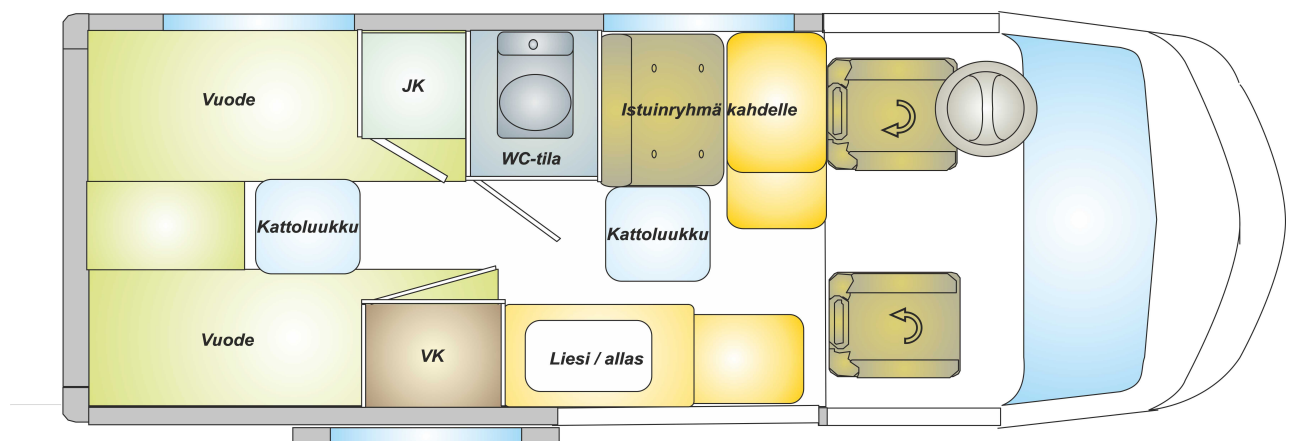

Kaasullinen vaihtoehto

Truma Combi 4 CP plus joka sisältää 12 litran lämminvesivaraajan	2620
-Edelliseen kaasu-, ilma- ja vesiputket sulkuineen, hanoineen, venttiileineen ja isommat raitis- ja jätevesisäiliöt täyttö- ja tyhjennyslaitteineen sekä painevesijärjestelmä	1000
Truma Combi 4 E (kaasu + 240 V sähkö) lisähinta	580
Truma Combi 6 lisähinta	250
Truma Combi 6 E (kaasu + 240 V sähkö) lisähinta	710
Kaasuun Duo Control-venttili	340
Lattialämmitysvastus 240 V sähköllä	880

ASUINOSAN ILMASTOINTILAITTEET

Dometic kattoilmastointilaite FJ 1700 jäädytysteho 1700 W	2700
Webasto Cool Top Trail 20 jäädytys/lämmitysteho 2000 W	2150

WC-VARUSTEET

Thetford C 220 CS kasetti-istuim tyhjennysluukkuineen	980

SÄHKÖVARUSTEET

Asuinosan lisäakku 100 Ah	410
Asuin osan Agm akku 100 Ah	530
Lisäpistokkeita joko 240 tai 12 V asuinosaan a-hinta	100
Ohjauspaneeli sähkölaitteiden hallintaan	410
Automaattilaturi joka lataa molemmat akut	280
Carbest siniaaltoinvertteri 1000 W	495
Carbest siniaaltoinvertteri 1500 W	690
Carbest taipuisa aurinkopaneeli 110W	510
Carbest taipuisa aurinkopaneeli 150W	760
Lisäkaaiuttimet asuinosaan 2 x 30W	210

ULKOPUOLEN VARUSTEET

Liukuoven hyttysverho Remis	500
Manuaalinen porras Omnistep 400 mm	200
Sähköinen porras Omnistep 400 mm	510
Markkiisi	1310

KATSASTUS

Yksittäishyväksyntäkatsastus	430

Kaikki hinnat sisältävät asennuksen ja 24% alv:n
Toimitus vapaasti Kaarinassa
Teemme mielellämme yksilöidyn tarjouksen

Laitteasennukset myös muihin matkailuautomerkkeihin

Auto-instot Tuotanto Oy

Piispanristintie 2

20760 KAARINA

02-2423212

040-8272731 Juha Väisänen

040-5214347 Kari Väisänen