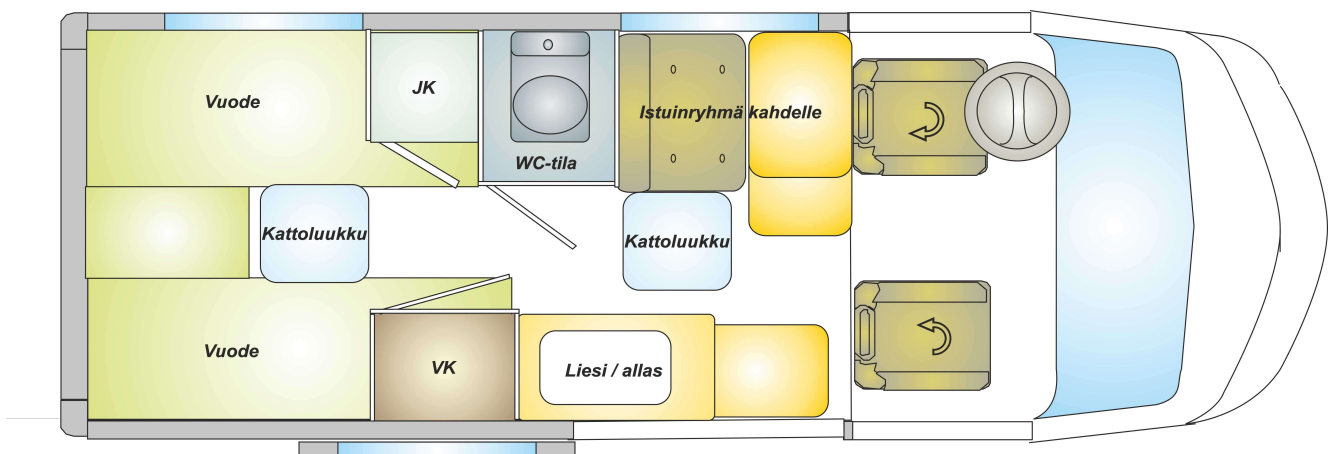

SÄHKÖVARUSTEET MUUTAMA ESIMERKKI

Asuinosan lisäakku 100 Ah	410
Asuin osan Agm akku 100 Ah	530
Lisäpistokkeita joko 240 tai 12 V asuinosaan a-hinta	100
Ohjauspaneeli sähkölaitteiden hallintaan	410
Automaattilaturi joka lataa molemmat akut	280
Carbest siniaaltoinvertteri 1000 W	495
Carbest siniaaltoinvertteri 1500 W	690
Carbest taipuisa aurinkopaneeli 110W	510
Carbest taipuisa aurinkopaneeli 150W	760
Lisäkaiuttimet asuinosaan 2 x 30W	210

ULKOPUOLEN VARUSTEET MUUTAMA ESIMERKKI

Liukuoven hyttysverho Remis	630
Manuaalinen porras Omnistep 400 mm	500
Sähköinen porras Omnistep 400 mm	700
Markiisi Dometic PF 2000, 375 cm	1550

KATSASTUS

Yksittäishyväksyntäkatsastus	530
------------------------------	-----