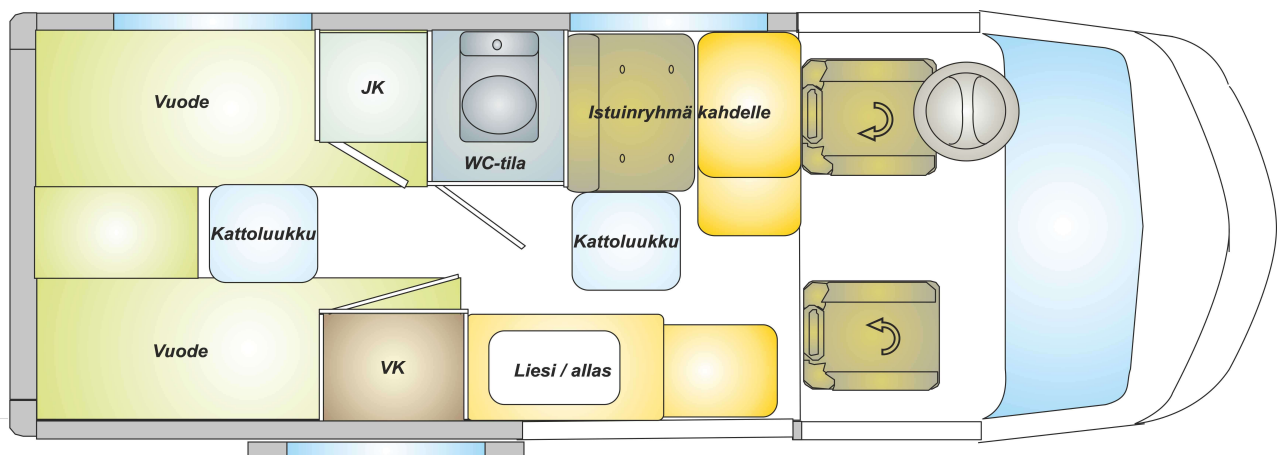

1000

Kaasuun Duo Control-ventili 340
Lattialämmitys vastus 240 V sähköllä 880

ASUINOSAN ILMASTOINTILAITTEET MUUTAMA ESIMERKKI

Dometic FreshJet 1700, jäähdytysteho 1700 W/ lämmitysteho 800W	2733
Webasto Cool Top Trail 20, jäähdytys/lämmitysteho 2000 W	2100
FreshWell 3000, 2,7kW jäähdytys/ lämmitys 3kW, lattiamalli	2200

WC-VARUSTEET

Theftord C 220 CS kasetti-istuin tyhjennyslukuineen 1080

SÄHKÖVARUSTEET MUUTAMA ESIMERKKI

Asuinosan lisäakku 100 Ah	410
Asuin osan Agm akku 100 Ah	530
Lisäpistokkeita joko 240 tai 12 V asuinosaan a-hinta	100
Ohjauspaneeli sähkölaitteiden hallintaan	410
Simarine Caravan Control, kehittyneempi ohjauspaneeli, sis mm akun tarkka kapasiteetti ja virtamittaus	780
Automaattilaturi joka lataa molemmat akut	280
Carbest siniaaltoinvertteri 1000 W	535
Carbest siniaaltoinvertteri 1500 W	743
Carbest taipuisa aurinkopaneeli 110W	510
Carbest taipuisa aurinkopaneeli 150W	760
Lisäkaiuttimet asuinosaan 2 x 30W	210
Euro6 mallit, jos tarvitaan latausboosteri ajonaikaiseen lataukseen. Lippert 25A	338
Euro6 mallit, jos tarvitaan latausboosteri ajonaikaiseen lataukseen. Lippert 65A	657

ULKOPUOLEN VARUSTEET MUUTAMA ESIMERKKI

Liukuoven hyttysverho Remis	630
Manuaalinen porras Omnistep 400 mm	500
Sähköinen porras Omnistep 400 mm	700
Markiisi	

hinnat suunnilleen tuhannesta kahteen riippuen malli ja pituus

KATSASTUS

Yksittäishyväksyntäkatsastus 530