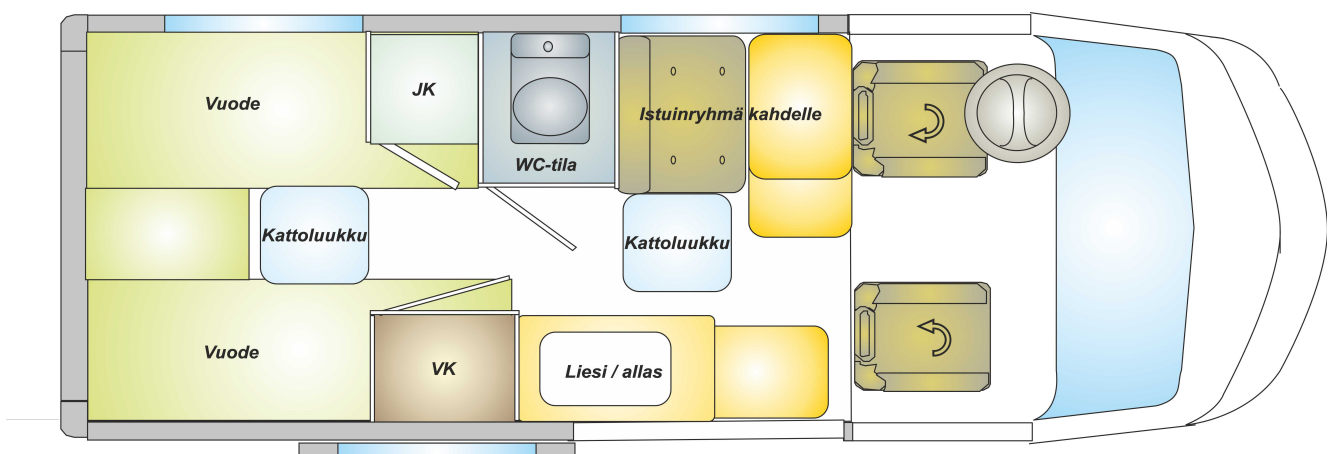

Kaasuun Duo Control-venttili	360
Lattialämmitysvastus 240 V sähköllä	680

ASUINOSAN ILMASTOINTILAITTEET MUUTAMA ESIMERKKI

Dometic FreshJet 1700, jäädytysteho 1700 W/ lämmitysteho 800W	2774
Webasto Cool Top Trail 20, jäädytys/lämmitysteho 2000 W	2120
FreshWell 3000, 2,7kW jäädytys/ lämmitys 3kW, lattiamalli	2220

WC-VARUSTEET

Thetford C 220 CS kasetti-istuun tyhjennyslukkuineen	1080

SÄHKÖVARUSTEET MUUTAMA ESIMERKKI

Asuinosan lisäakku 100 Ah	410
Asuin osan Litium akku 200 Ah	1030
Lisäpistokkeita joko 240 tai 12 V asuinosaan a-hinta	100
Ohjauspaneeli sähkölaitteiden hallintaan	420
Akkuvahti Victron SmartShunt akkujen kapasiteetin mittaukseen, bluetooth	280
Automaattilaturi joka lataa molemmat akut (Yli 200Ah akut 30A laturi 395)	290
Carbest siniaaltoinvertteri 1000 W	545
Carbest siniaaltoinvertteri 1500 W	753
Carbest taipuisa aurinkopaneeli 110W	520
Carbest taipuisa aurinkopaneeli 150W	760
40mm korkea peruspaneeli 150W	490
Euro6 mallit, jos tarvitaan latausboosteri ajonaikaiseen lataukseen. Victron 30A	330
Euro6 mallit, jos tarvitaan latausboosteri ajonaikaiseen lataukseen. Victron 50A	470

ULKOPUOLEN VARUSTEET MUUTAMA ESIMERKKI

Liukuoven hytysverho Remis	630
Manuaalinen porras Omnistep 400 mm	500
Sähköinen porras Omnistep 400 mm	700

Markiisi hinnat suunnilleen tuhannesta kahteen riippuen malli ja pituus

KATSASTUS

Yksittäishyväksyntäkatsastus	530

Kaikki hinnat sisältävät asennuksen ja 25,5% alv:n

Toimitus vapaasti Kaarinassa

Teemme mielellämme yksilöidyn tarjouksen

Laitesennukset myös muihin matkailuautomerkkeihin